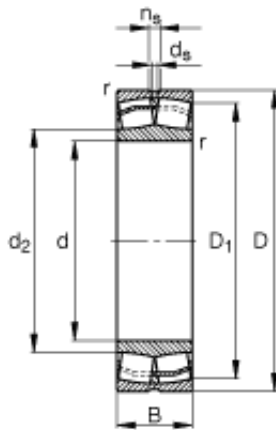

BEARING-MALAYSIA SDN.BHD.

110 mm x 180 mm x 56 mm FAG 23122-E1-TVPB Spherical Roller Bearings

Bearing No. 23122-E1-TVPB

23122-E1-TVPB Bearing 2D drawings and 3D CAD models

Size	110x180x56 mm
Bore Diameter	110 mm
Outer Diameter	180 mm
Width	56 mm
d	110 mm
D	180 mm
B	56 mm
D ₁	160 mm
D _{a max}	169 mm
d ₂	124,6 mm
d _{a min}	121 mm
d _s	4,8 mm
n _s	9,5 mm
r _{a max}	2 mm
r _{min}	2 mm
m	5,3 kg / Weight
C _r	530000 N / Dynamic load rating (radial)
e	0,28
Y ₁	2,39
Y ₂	3,56
C _{0r}	680000 N / Static load rating (radial)
Y ₀	2,34