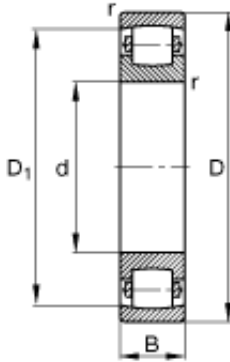

### 105 mm x 190 mm x 36 mm FAG 20221-MB Spherical Roller Bearings

Bearing No. 20221-MB

Size	105x190x36 mm
Bore Diameter	105 mm
Outer Diameter	190 mm
Width	36 mm
d	105 mm
D	190 mm
B	36 mm
$D_1$	169,2 mm
$D_{a \max}$	178 mm
$d_{a \min}$	117 mm
$r_{a \max}$	2,1 mm
$r_{\min}$	2,1 mm
m	4,74 kg / Weight
$C_r$	245000 N / Dynamic load rating (radial)
$C_{0r}$	315000 N / Static load rating (radial)
$n_G$	3850 1/min / Limiting speed
$C_{ur}$	30500 N / Fatigue limit load, radial